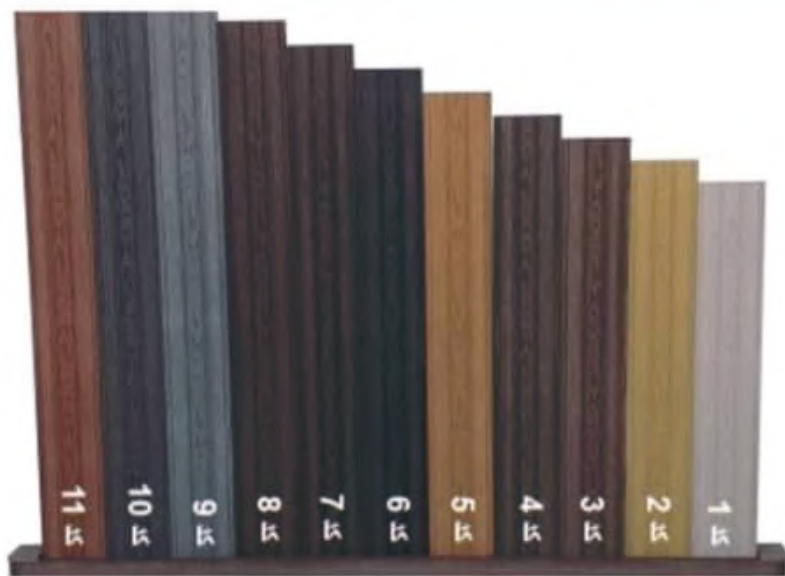

عرض کفیوش 14.8 سانتیمتر
ضخامت کفیوش 2.5 سانتیمتر
طول کفیوش 3 متر

عرض پروفیل 9 سانتیمتر
ضخامت پروفیل 2.1 سانت
طول پروفیل 3 متر

www.bornadecor.ir
@borna__decor